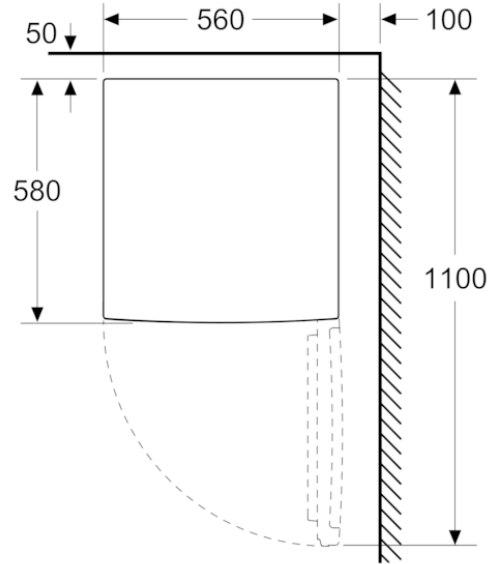

BOSCH

Serie | 2, Bordskyl, Vit
KTR15NWFA

Mått i mm

Mått i mm